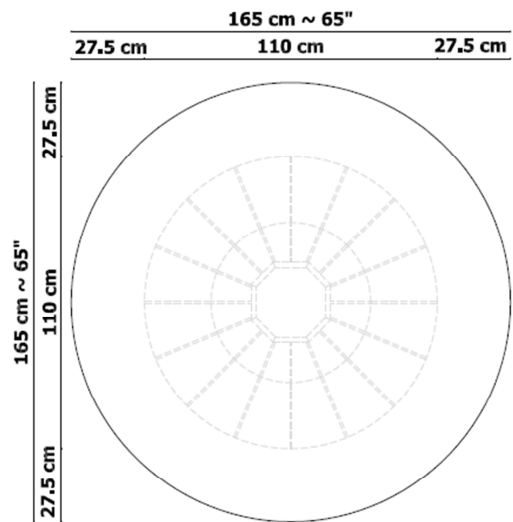

## DATA SHEET

**Width: 150 cm**  
**Depth: 150 cm**  
**Height: 75 cm**

**Width: 155 cm**  
**Depth: 155 cm**  
**Height: 75 cm**

**Width: 160 cm**  
**Depth: 160 cm**  
**Height: 75 cm**

**Width: 165 cm**  
**Depth: 165 cm**  
**Height: 75 cm**

**Width: 170 cm**  
**Depth: 170 cm**  
**Height: 75 cm**

**Width: 180 cm**  
**Depth: 180 cm**  
**Height: 75 cm**

**OPTION No.1:**

TOP: QUARTZITE VERDE LAPONIA POLISHED

BASE COLOR: MOSS GREEN GLOSS – RAL 6005