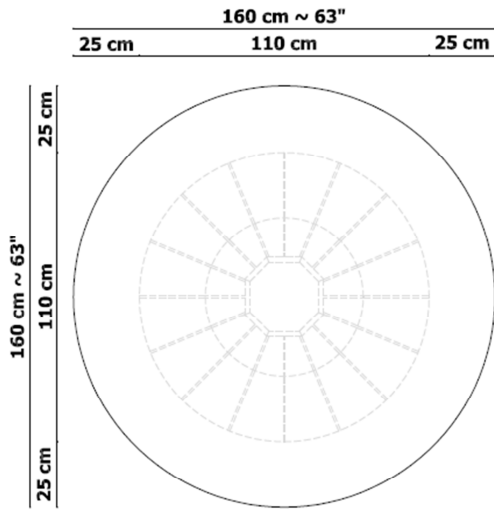

## DATA SHEET

**Width: 150 cm**  
**Depth: 150 cm**  
**Height: 75 cm**

**Width: 155 cm**  
**Depth: 155 cm**  
**Height: 75 cm**

**Width: 160 cm**  
**Depth: 160 cm**  
**Height: 75 cm**

**Width: 165 cm**  
**Depth: 165 cm**  
**Height: 75 cm**

**Width: 170 cm**  
**Depth: 170 cm**  
**Height: 75 cm**

**Width: 180 cm**  
**Depth: 180 cm**  
**Height: 75 cm**

**OPTION No.1:**

TOP: QUARTZITE VERDE LAPONIA POLISHED

BASE COLOR: MOSS GREEN GLOSS – RAL 6005