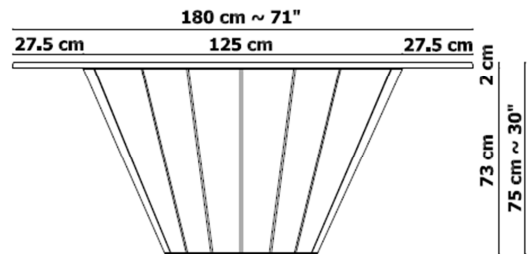

## DATA SHEET

**Width: 150 cm**  
**Depth: 150 cm**  
**Height: 75 cm**

**Width: 155 cm**  
**Depth: 155 cm**  
**Height: 75 cm**

**Width: 160 cm**  
**Depth: 160 cm**  
**Height: 75 cm**

**Width: 165 cm**  
**Depth: 165 cm**  
**Height: 75 cm**

**Width: 170 cm**  
**Depth: 170 cm**  
**Height: 75 cm**

**Width: 180 cm**  
**Depth: 180 cm**  
**Height: 75 cm**

**OPTION No.1:**

TOP: QUARTZITE VERDE LAPONIA POLISHED

BASE COLOR: MOSS GREEN GLOSS – RAL 6005