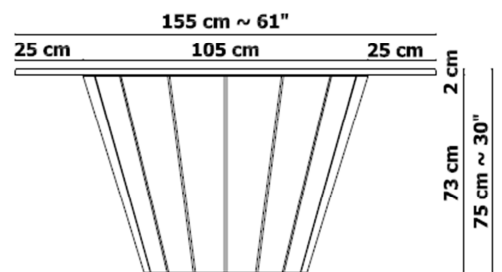

## DATA SHEET

**Width: 150 cm**  
**Depth: 150 cm**  
**Height: 75 cm**

**Width: 155 cm**  
**Depth: 155 cm**  
**Height: 75 cm**

**Width: 160 cm**  
**Depth: 160 cm**  
**Height: 75 cm**

**Width: 165 cm**  
**Depth: 165 cm**  
**Height: 75 cm**

**Width: 170 cm**  
**Depth: 170 cm**  
**Height: 75 cm**

**Width: 180 cm**  
**Depth: 180 cm**  
**Height: 75 cm**

**OPTION No.1:**

TOP: QUARTZITE VERDE LAPONIA POLISHED

BASE COLOR: MOSS GREEN GLOSS – RAL 6005