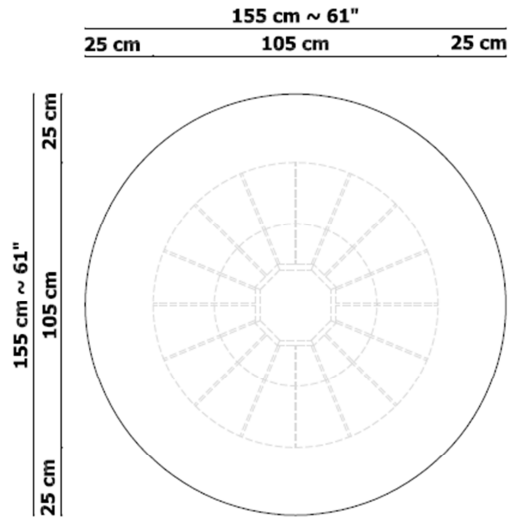

## DATA SHEET

**Width: 150 cm**  
**Depth: 150 cm**  
**Height: 75 cm**

**Width: 155 cm**  
**Depth: 155 cm**  
**Height: 75 cm**

**Width: 160 cm**  
**Depth: 160 cm**  
**Height: 75 cm**

**Width: 165 cm**  
**Depth: 165 cm**  
**Height: 75 cm**

**Width: 170 cm**  
**Depth: 170 cm**  
**Height: 75 cm**

**Width: 180 cm**  
**Depth: 180 cm**  
**Height: 75 cm**

**OPTION No.1:**

TOP: QUARTZITE VERDE LAPONIA POLISHED

BASE COLOR: MOSS GREEN GLOSS – RAL 6005