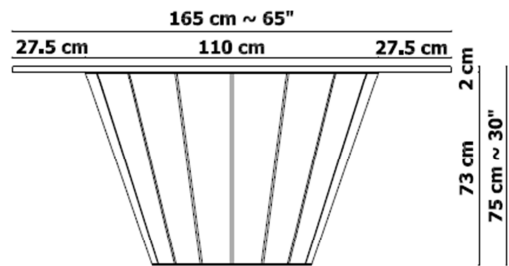

## DATA SHEET

**Width: 150 cm**  
**Depth: 150 cm**  
**Height: 75 cm**

**Width: 155 cm**  
**Depth: 155 cm**  
**Height: 75 cm**

**Width: 160 cm**  
**Depth: 160 cm**  
**Height: 75 cm**

**Width: 165 cm**  
**Depth: 165 cm**  
**Height: 75 cm**

**Width: 170 cm**  
**Depth: 170 cm**  
**Height: 75 cm**

**Width: 180 cm**  
**Depth: 180 cm**  
**Height: 75 cm**

**OPTION No.1:**

TOP: QUARTZITE VERDE LAPONIA POLISHED

BASE COLOR: MOSS GREEN GLOSS – RAL 6005