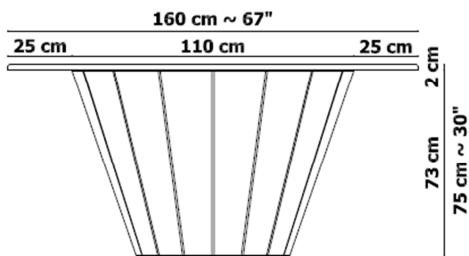

## DATA SHEET

**Width: 150 cm**  
**Depth: 150 cm**  
**Height: 75 cm**

**Width: 155 cm**  
**Depth: 155 cm**  
**Height: 75 cm**

**Width: 160 cm**  
**Depth: 160 cm**  
**Height: 75 cm**

**Width: 165 cm**  
**Depth: 165 cm**  
**Height: 75 cm**

**Width: 170 cm**  
**Depth: 170 cm**  
**Height: 75 cm**

**Width: 180 cm**  
**Depth: 180 cm**  
**Height: 75 cm**

**OPTION No.1:**

TOP: QUARTZITE VERDE LAPONIA POLISHED

BASE COLOR: MOSS GREEN GLOSS – RAL 6005