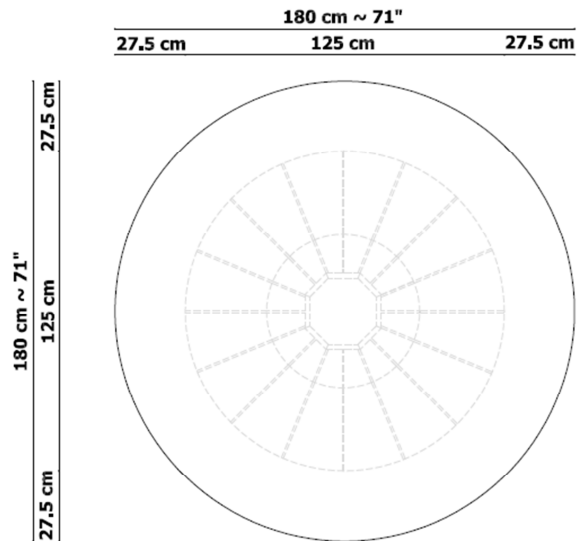

## DATA SHEET

**Width: 150 cm**  
**Depth: 150 cm**  
**Height: 75 cm**

**Width: 155 cm**  
**Depth: 155 cm**  
**Height: 75 cm**

**Width: 160 cm**  
**Depth: 160 cm**  
**Height: 75 cm**

**Width: 165 cm**  
**Depth: 165 cm**  
**Height: 75 cm**

**Width: 170 cm**  
**Depth: 170 cm**  
**Height: 75 cm**

**Width: 180 cm**  
**Depth: 180 cm**  
**Height: 75 cm**

**OPTION No.1:**

TOP: QUARTZITE VERDE LAPONIA POLISHED

BASE COLOR: MOSS GREEN GLOSS – RAL 6005