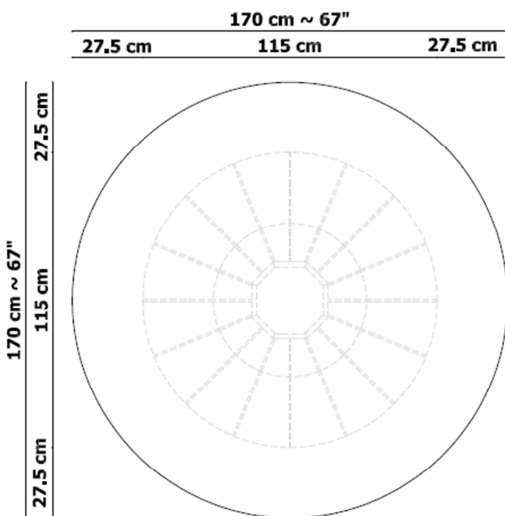

## DATA SHEET

**Width: 150 cm**  
**Depth: 150 cm**  
**Height: 75 cm**

**Width: 155 cm**  
**Depth: 155 cm**  
**Height: 75 cm**

**Width: 160 cm**  
**Depth: 160 cm**  
**Height: 75 cm**

**Width: 165 cm**  
**Depth: 165 cm**  
**Height: 75 cm**

**Width: 170 cm**  
**Depth: 170 cm**  
**Height: 75 cm**

**Width: 180 cm**  
**Depth: 180 cm**  
**Height: 75 cm**

**OPTION No.1:**

TOP: QUARTZITE VERDE LAPONIA POLISHED

BASE COLOR: MOSS GREEN GLOSS – RAL 6005