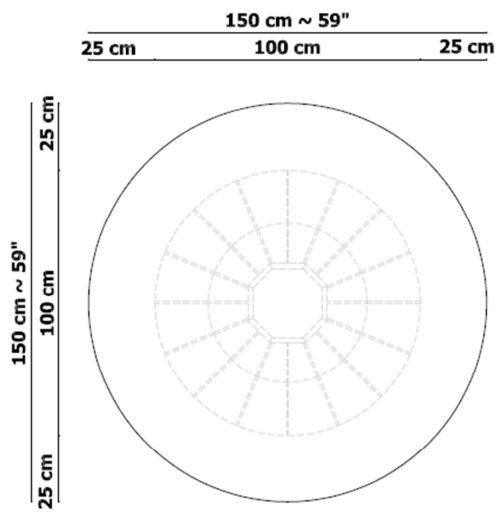

## DATA SHEET

**Width: 150 cm**  
**Depth: 150 cm**  
**Height: 75 cm**

**Width: 155 cm**  
**Depth: 155 cm**  
**Height: 75 cm**

**Width: 160 cm**  
**Depth: 160 cm**  
**Height: 75 cm**

**Width: 165 cm**  
**Depth: 165 cm**  
**Height: 75 cm**

**Width: 170 cm**  
**Depth: 170 cm**  
**Height: 75 cm**

**Width: 180 cm**  
**Depth: 180 cm**  
**Height: 75 cm**

**OPTION No.1:**

TOP: QUARTZITE VERDE LAPONIA POLISHED

BASE COLOR: MOSS GREEN GLOSS – RAL 6005