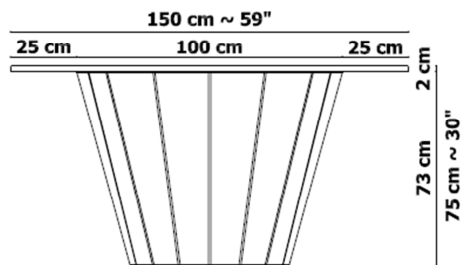

## DATA SHEET

**Width: 150 cm**  
**Depth: 150 cm**  
**Height: 75 cm**

**Width: 155 cm**  
**Depth: 155 cm**  
**Height: 75 cm**

**Width: 160 cm**  
**Depth: 160 cm**  
**Height: 75 cm**

**Width: 165 cm**  
**Depth: 165 cm**  
**Height: 75 cm**

**Width: 170 cm**  
**Depth: 170 cm**  
**Height: 75 cm**

**Width: 180 cm**  
**Depth: 180 cm**  
**Height: 75 cm**

**OPTION No.1:**

TOP: QUARTZITE VERDE LAPONIA POLISHED

BASE COLOR: MOSS GREEN GLOSS – RAL 6005