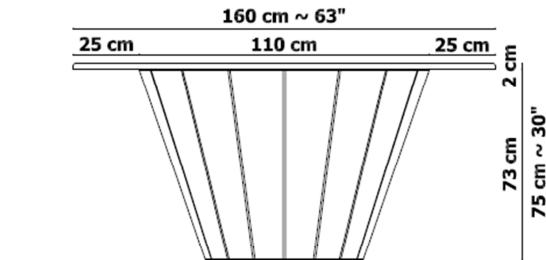

## DATA SHEET

**Width: 150 cm**  
**Depth: 150 cm**  
**Height: 75 cm**

**Width: 155 cm**  
**Depth: 155 cm**  
**Height: 75 cm**

**Width: 160 cm**  
**Depth: 160 cm**  
**Height: 75 cm**

**Width: 165 cm**  
**Depth: 165 cm**  
**Height: 75 cm**

**Width: 170 cm**  
**Depth: 170 cm**  
**Height: 75 cm**

**Width: 180 cm**  
**Depth: 180 cm**  
**Height: 75 cm**

**OPTION No.1:**

TOP: QUARTZITE VERDE LAPONIA POLISHED

BASE COLOR: MOSS GREEN GLOSS – RAL 6005